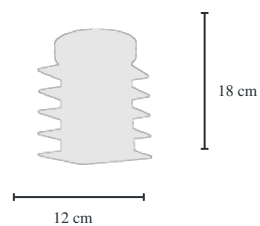

Plafon

Tendência

Cód.7214 CO - FO
Plafon Stratos
12x12x18 cm
Material Arame/Cristal K9

Cód.7214 DR - FO
Plafon Stratos
12x12x18 cm
Material Arame/Cristal K9

Cód.7214 PT
Plafon Stratos
12x12x18 cm
Material Arame/Cristal K9

1. BCO CO-FO PT DR-FO