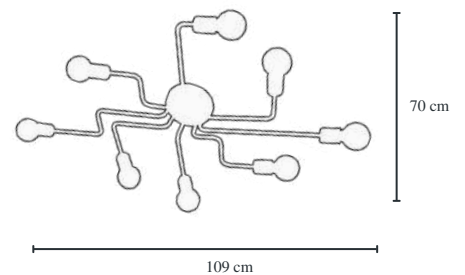

PT-CO PR BCO CO-FO PT DR-FO