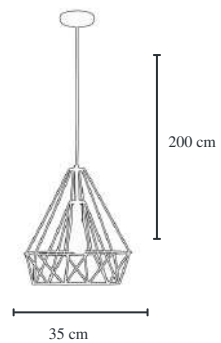

PT DR-FO CO-FO