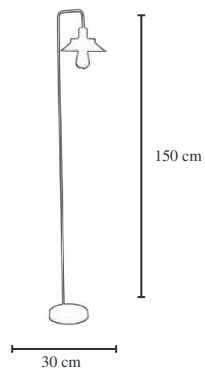

CM-DR PT CO-FO PT-CO