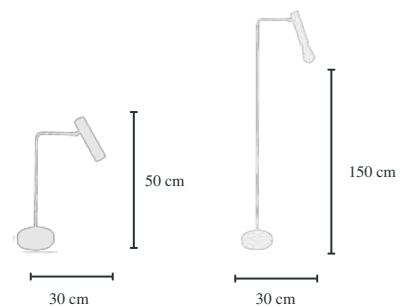

Luminária

Tendência

Cód.5110 PT
Luminária de mesa Tube
20x30x50 cm
1 Lâmpada E27
Material Alumínio

Cód.5111 PT
luminária de chão Tube
20x30x150 cm
1 Lâmpada E27
Material Alumínio

PT-DR PT-CO PT-ESC BCO PT