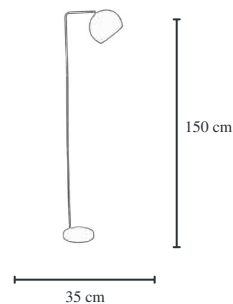

Luminária

Clássico

Cód.15445 PT
Luminária de chão Barcelona
35x35x150 cm
1 Lâmpada E27
Material Alumínio

Cód.15445 BCO
Luminária de chão Barcelona
35x35x150 cm
1 Lâmpada E27
Material Alumínio

BCO PT