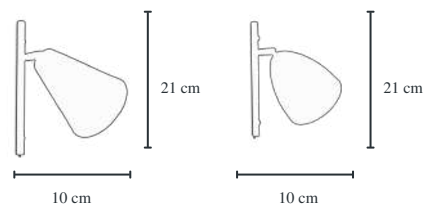

Cód.19225/5 DR/ÂMBAR
Pendente Star Globo
Para 5 Lâmpadas
Globo 12 cm Fosco/Âmbar
55x55x155 cm
Material Alumínio/Vidro

Cód.19225/5 PT/FOSCO
Pendente Star Globo
Para 5 Lâmpadas
Globo 12 cm Fosco/Âmbar
55x55x155 cm
Material Alumínio/Vidro

BCO CO-FO PT DR- FO

Arandela

Tendência

Cód.137204 BCO
 Arandela Cone Liga Fácil
 10x10x21 cm
 1 lâmpada E27
 Material Alumínio

Cód.137203 BCO
 Arandela Bella Liga Fácil
 10x10x21 cm
 1 lâmpada E27
 Material Alumínio