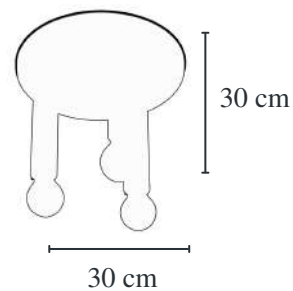

Plafon

Tendência

Cód.17222 PT
Plafon Tubular 3 Lamps
30x30x30 cm
3 Lâmpada E27
Material Alumínio

Cód.17222 BCO
Plafon Tubular 3 Lamps
30x30x30 cm
3 Lâmpada E27
Material Alumínio

BCO PT
○ ●