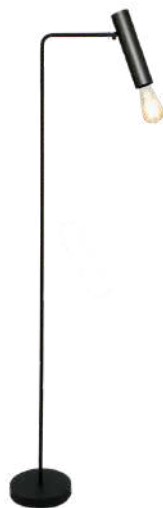

Cód.19225/5 DR/ÂMBAR
Pendente Star Globo
Para 5 Lâmpadas
Globo 12 cm Fosco/Âmbar
55x55x155 cm
Material Alumínio/Vidro

Cód.19225/5 PT/FOSCO
Pendente Star Globo
Para 5 Lâmpadas
Globo 12 cm Fosco/Âmbar
55x55x155 cm
Material Alumínio/Vidro

Cód.15114 PT-CO
Luminária de mesa Armes
15x15x45 cm
1 Lâmpada E27
Material Alumínio

Cód.15114 CO
Luminária de mesa Armes
15x15x45 cm
1 Lâmpada E27
Material Alumínio

- PR BCO CO-FO PT DR-FO
- PR
 - BCO
 - CO-FO
 - PT
 - DR-FO

Luminária

Tendência

Cód. 15112 PT
luminária de Chão Perfil
20x20x150 cm
1 Lâmpada E27
Material Alumínio

Cód. 15112 DR
Luminária de Chão Perfil
20x20x150 cm
1 Lâmpada E27
Material Alumínio

PR BCO CO-FO PT-CO DR-FO

Luminária

Tendência

Cód.5110 PT
Luminária de mesa Tube
20x30x50 cm
1 Lâmpada E27
Material Alumínio

Cód.5111 PT
luminária de chão Tube
20x30x150 cm
1 Lâmpada E27
Material Alumínio

PT-DR PT-CO PT-ESC BCO PT