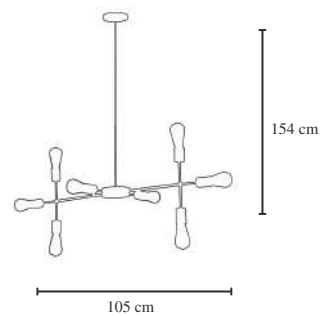

CO-FO DR-FO BCO PT