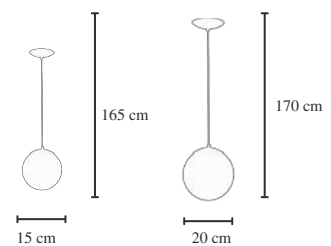

PT BCO CO-RZ DR-VZ

Pendente

Clássico

Cód.9005/1 PT
 Pendente Globo
 Globo 15cm Transparente
 15x15x165 cm
 1 lâmpada E27
 Material Alumínio /Vidro

Cód.9006/1
 Pendente Globo
 Globo transparente
 20x20x170 cm
 1 lâmpada E27
 Material Alumínio/Vidro