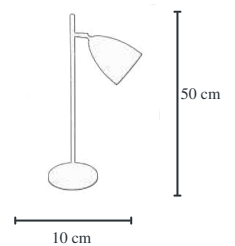

Cód.15115 PT
Luminária de mesa Bella
10x10x50 cm
1 Lâmpada E27
Material Alumínio

Cód.15115 PT
Luminária de mesa Bella
10x10x50 cm
1 Lâmpada E27
Material Alumínio