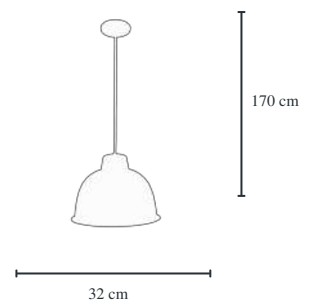

PT BCO ESC

Pendente

Clássico

Cód.1607 CM / BCO
Pendente Ceuta
30x30x170 cm
1 lâmpada E27
Material Alumínio

CZ VD CM

Pendente

Clássico

Cód.1608 CZ / BCO
Pendente Aspen
32x32x170 cm
1 lâmpada E27
Material Alumínio