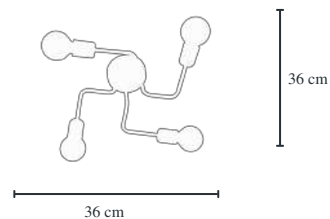

PT-CO PR BCO CO-FO PT DR-FO