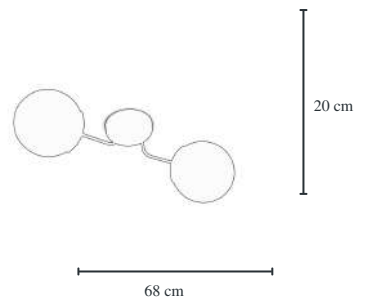

Pendente

Clássico

Cód.179005/2 PT
 Plafon Globe
 20x68x20 cm
 Globo 15cm Transparente
 2 Lâmpadas E27
 Material Alumínio/Vidro

Cód.179005/2 DR
 Plafon Globe
 20x68x20 cm
 Globo 15cm Transparente
 2 Lâmpadas E27
 Material Alumínio/Vidro