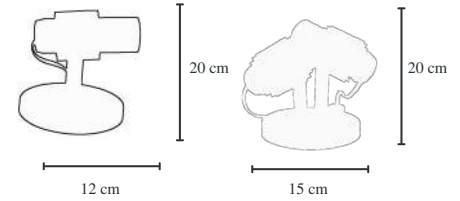

Cód.1008/1 PT
Spota Luna
15x15x15 cm
1 Lâmpada E27
Material Alumínio/PP