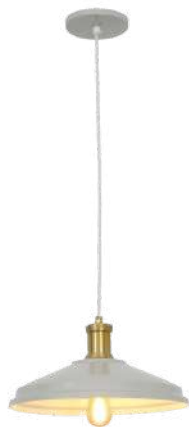

Cód.1611 CZ-DR
Pendente Vintage
30x30x175 cm
1 Lámpadas E27
Material Alumínio