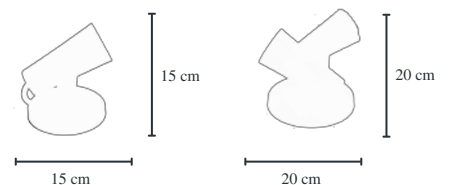

BCO PT

Spot

Clássico

Cód.1007/1 PT
Spot Focus
15x15x15 cm
1 Lâmpada E27
Material Alumínio

Cód.1007/2 BC
Spot Duplo Focus
20x20x20 cm
2 Lâmpadas E27
Material Alumínio

- VM AZB PT BC VDB ROB
- -
 -
 -
 -
 -

Cód.1002/1 PT
Spot Tubinho Liso
12x12x12 cm
1 Lâmpada E27
Materiais Alumínio/PP