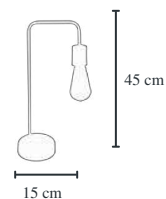

1. PR BCO CO-FO PT DR-FO
2. PR
   - BCO
   - CO-FO
   - PT
   - DR-FO