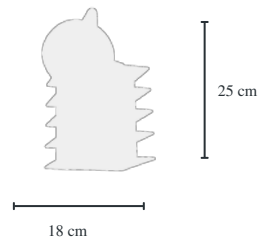

PT-CO PR BCO CO-FO PT DR-FO