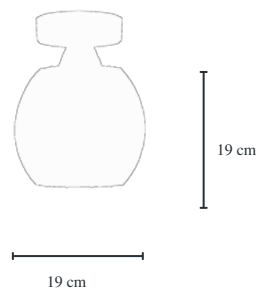

BCO CO-FO PT DR-FO