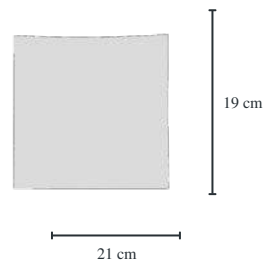

BCO CO-FO PT DR-FO

Arandela

Clássico

Cód.3410 PT
Arandela 3D
0,8x21x19 cm
1 Lâmpada Halopin G9
Material Alumínio

Cód.3410 BCO
Arandela 3D
0,8x21x19 cm
1 Lâmpada Halopin G9
Material Alumínio

Arandela

Clássico