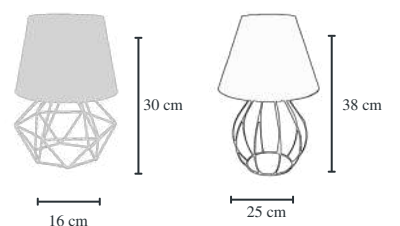

PT-DR BCO-CO PT-PR BCO-DR BCO PT