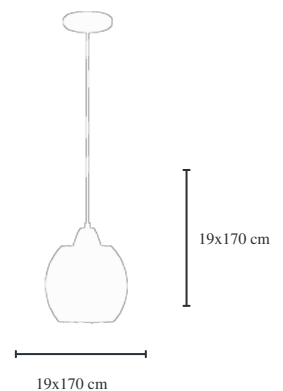

BCO CO-FO PT DR-FO