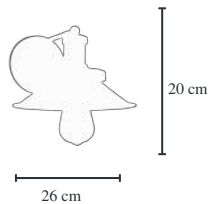

BCO-DR PT-CO