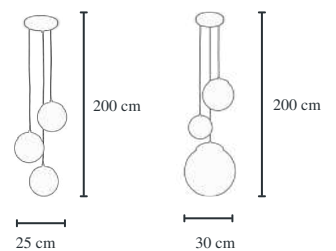

PT BCO CO-RZ DR-VZ