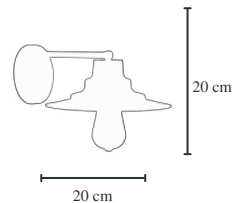

Arandela

Clásico

- VD
- CM
- BCO
- PT