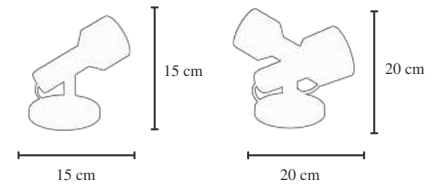

Cód.1009/1 PT
Spot Baulado
12x12x12 cm
1 Lâmpada E27
Material Alumínio/PP