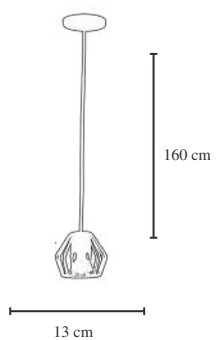

PT-CO CO-FO DR-FO PT