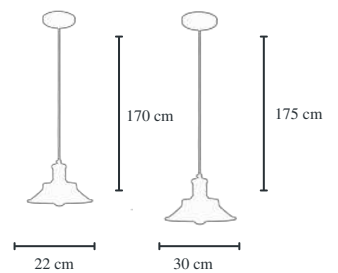

Pendente

Vintage

Cód.1609 PT
 Pendente Vintage Hat pequeno
 22x22x170 cm
 1 Lámpadas E27
 Material Alumínio

Cód.1610 PT
 Pendente Vintage Hat grande
 30x30x175 cm
 1 Lámpadas E27
 Material Alumínio

BCO-DR PT-CO