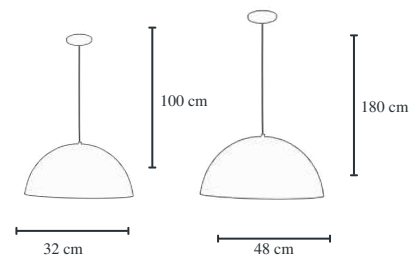

CZ

Pendente

Clássico

Cód.300 PT-DR
Pendente Bilbao
32x32x100 cm
1 lâmpada E27
Material Alumínio

Cód.480 BCO
Pendente Meia Lua
48x48x180 cm
1 lâmpada E27
Material Alumínio

PT- DR PT BCO CO-RO DR-VZ

Pendente

Clássico