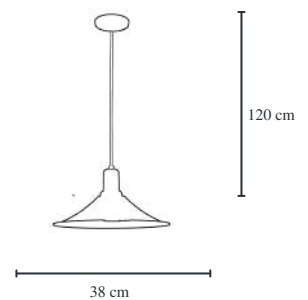

Pendente

Clássico

Cód.408 PT
Pendente Raiden
38x38x120 cm
1 lâmpada E27
Material Alumínio

Cód.408 VM
Pendente Raiden
38x38x120 cm
1 lâmpada E27
Material Alumínio

Cód.408 BCO
Pendente Raiden
38x38x120 cm
1 lâmpada E27
Material Alumínio