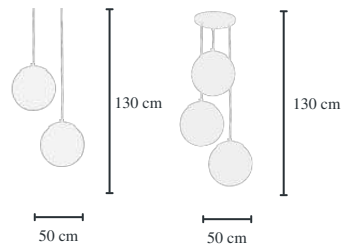

Pendente

Clássico

Cód.9009/1 FOSCO
Pendente Esférico Leitoso
Para 1 Lâmpada E27
Globo 30 Fosco
30x30x130 cm
Material Alumínio/Vidro

Cód.9009/2 FOSCO
Pendente Esférico Leitoso
Para 2 Lâmpada E27
Globo 30 Fosco
35x40x130 cm
Material Alumínio/Vidro

Cód.9009/3 FOSCO
Pendente Esférico Leitoso
Para 3 Lâmpada E27
Globo 30 Fosco
30x50x130 cm
Material Alumínio/Vidro

PT BCO ESC