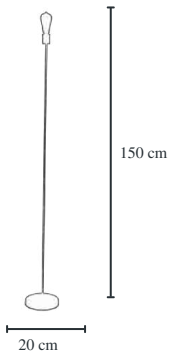

Cód.19225/5 DR/ÂMBAR
Pendente Star Globo
Para 5 Lâmpadas
Globo 12 cm Fosco/Âmbar
55x55x155 cm
Material Alumínio/Vidro

Cód.19225/5 PT/FOSCO
Pendente Star Globo
Para 5 Lâmpadas
Globo 12 cm Fosco/Âmbar
55x55x155 cm
Material Alumínio/Vidro

Cód.19224/4 PT
Pendente Sput Globo
Para 4 Lâmpadas E27
Globo 12 cm Fosco/Âmbar
32x32x171 cm
Material Alumínio/Vidro

Cód.19224/4 BCO
Pendente Sput Globo
Para 4 Lâmpadas E27
Globo 12 cm Fosco/Âmbar
32x32x171 cm
Material Alumínio/Vidro

Tendência

Cód.9002/3 PT
Pendente Tube 20 cm tripla
20x20x140 cm
Material Alumínio

Cód.9002/3 DR
Pendente Tube 20 cm tripla
20x20x140 cm
Material Alumínio

Cód.9002/1 VM
Pendente Tube 20 cm
4,5x4,5x120 cm
Material Alumínio

Luminária

Tendência

Cód. 15112 PT
luminária de Chão Perfil
20x20x150 cm
1 Lâmpada E27
Material Alumínio

Cód. 15112 DR
Luminária de Chão Perfil
20x20x150 cm
1 Lâmpada E27
Material Alumínio

PR BCO CO-FO PT-CO DR-FO