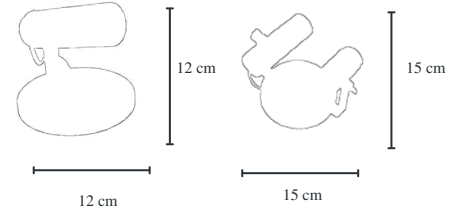

Cód.1016/1 PT
Spot Rede
12x12x16 cm
1 Lâmpada E27
Materiais Alumínio/PP