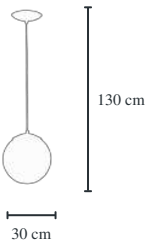

Pendente

Clássico

Cód.9009/1 FOSCO
Pendente Esférico Leitoso
Para 1 Lâmpada E27
Globo 30 Fosco
30x30x130 cm
Material Alumínio/Vidro

Cód.9009/2 FOSCO
Pendente Esférico Leitoso
Para 2 Lâmpada E27
Globo 30 Fosco
35x40x130 cm
Material Alumínio/Vidro

Cód.9009/3 FOSCO
Pendente Esférico Leitoso
Para 3 Lâmpada E27
Globo 30 Fosco
30x50x130 cm
Material Alumínio/Vidro

PT BCO ESC