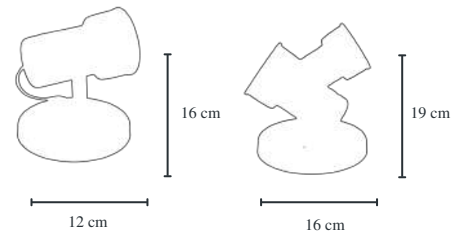

Cód.1010/1 PT
Spot Bocal com aro
17x12x17 cm
1 Lâmpada E27
Materiais Alumínio/PP