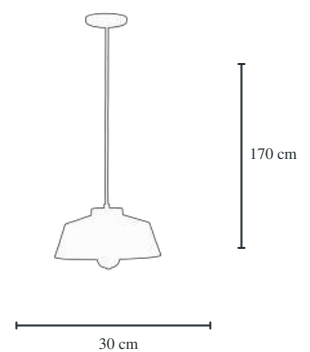

PT BCO ESC

Pendente

Clássico

Cód.1607 CM / BCO
Pendente Ceuta
30x30x170 cm
1 lâmpada E27
Material Alumínio

CZ VD CM

Pendente

Clássico

Cód.1608 CZ / BCO
Pendente Aspen
32x32x170 cm
1 lâmpada E27
Material Alumínio