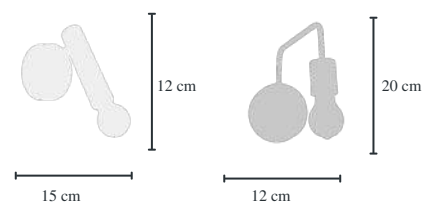

Arandela

Tendência

Cód.139002 PT
Arandela Tube Articulável
15x15x12 cm
1 lâmpada E27
Material Alumínio

Cód.139003 PT
Arandela Tube Articulável
22x12x20 cm
1 lâmpada E27
Material Alumínio

PT-ESC PT PT-DR PT-CO