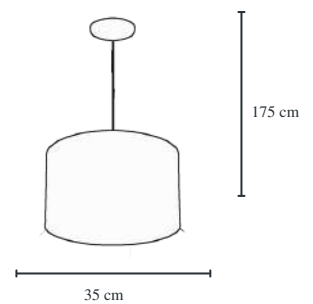

Pendente

Sintética

Cód.19512
Pendente Raw Palha
35x35x175 cm
1 lâmpada E27
Material Palha Sintética

CM