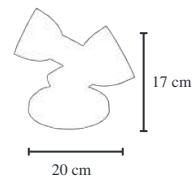

PT CO-RO BCO DR-VZ