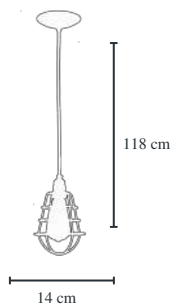

CM

Pendente

Aramado

Cód.170 PT
Pendente Colmeia P
14x14x118 cm
1 lâmpada E27
Material Arame

Cód.170 CO
Pendente Colmeia P
14x14x118 cm
1 lâmpada E27
Material Arame

Cód.170 DR
Pendente Colmeia P
14x14x118 cm
1 lâmpada E27
Material Arame