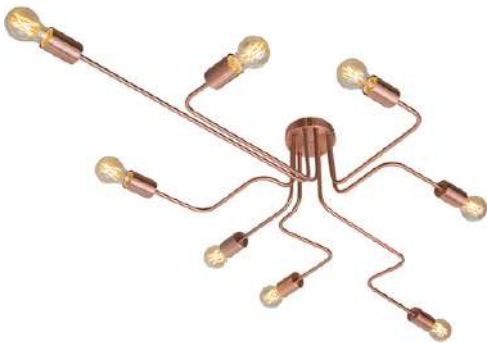

Cód.19225/5 DR/ÂMBAR
Pendente Star Globo
Para 5 Lâmpadas
Globo 12 cm Fosco/Âmbar
55x55x155 cm
Material Alumínio/Vidro

Cód.19225/5 PT/FOSCO
Pendente Star Globo
Para 5 Lâmpadas
Globo 12 cm Fosco/Âmbar
55x55x155 cm
Material Alumínio/Vidro

Cód.19225/5 BCO/ÂMBAR
Pendente Star Globo
Para 5 Lâmpadas
Globo 12 cm Fosco/Âmbar
55x55x155 cm
Material Alumínio/Vidro

Pendente

Tendência

Cód.19224/4 DR
Pendente Sput Globo
Para 4 Lâmpadas E27
Globo 12 cm Fosco/Âmbar
32x32x171 cm
Material Alumínio/Vidro

Cód.19224/4 PT
Pendente Sput Globo
Para 4 Lâmpadas E27
Globo 12 cm Fosco/Âmbar
32x32x171 cm
Material Alumínio/Vidro

Cód.19224/4 BCO
Pendente Sput Globo
Para 4 Lâmpadas E27
Globo 12 cm Fosco/Âmbar
32x32x171 cm
Material Alumínio/Vidro

Cód.7200 DR
Plafon Armes
4 Lâmpadas E27
36x36x12 cm
Material Alumínio

PT-CO PR BCO CO-FO PT DR-FO

Plafon

Tendência

Cód.7220/8 CO
Plafon Armes
8 Lâmpadas E27
109x70x12 cm
Material Alumínio

Cód.7220/8 BCO E27
Plafon Armes
8 Lâmpadas E27
109x70x12 cm
Material Alumínio