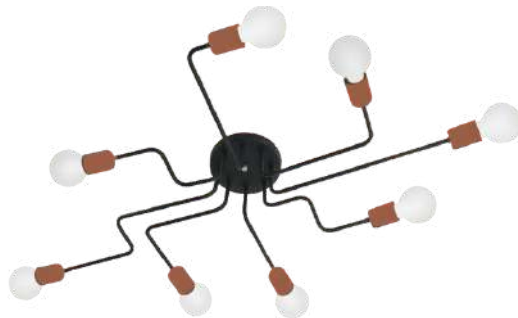

Cód.7220/8 BCO E27
Plafon Armes
8 Lâmpadas E27
109x70x12 cm
Material Alumínio