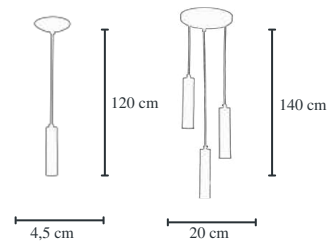

ESC CO-RO VM CO-FO BC PT DR-VZ DR-FO