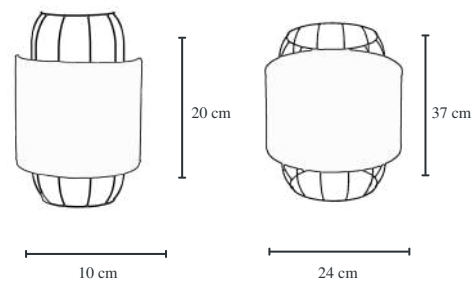

CM

Luminària

Sintética

Cód.13512
 Arandela Raw Palha
 15x10x20 cm
 1 lâmpada E27
 Material Arame / Palha Sintética

Cód.15512
 Abajur Raw Palha
 24x24x37 cm
 1 lâmpada E27
 Material Arame / Palha Sintética