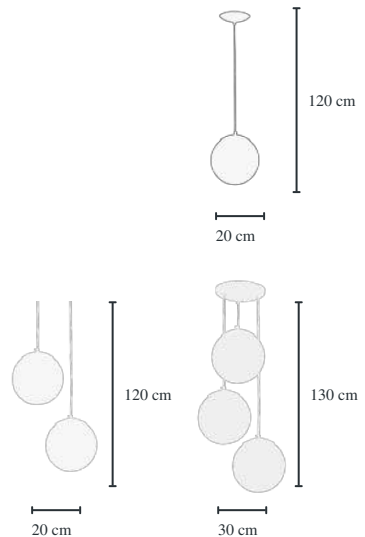

Pendente

Clássico

PT BCO ESC