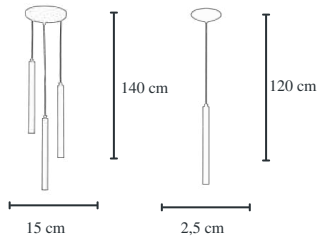

- CO-FO
- CO-RO
- VM
- PT
- BCO
- ESC
- DR-VZ
- DR-FO