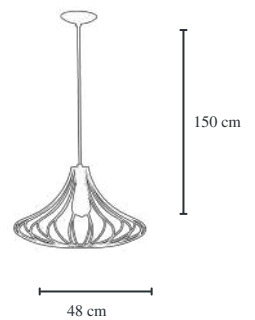

CO-RO PT DR-VZ