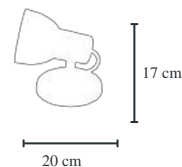

PT CO-RO BCO DR-VZ