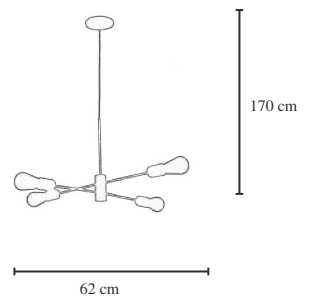

Cód.19225/5 DR/ÂMBAR
Pendente Star Globo
Para 5 Lâmpadas
Globo 12 cm Fosco/Âmbar
55x55x155 cm
Material Alumínio/Vidro

Cód.19225/5 PT/FOSCO
Pendente Star Globo
Para 5 Lâmpadas
Globo 12 cm Fosco/Âmbar
55x55x155 cm
Material Alumínio/Vidro

Cód.9202/1 VM
Pendente Mini Tube 40 cm
2,5x2,5x120 cm
Material Alumínio

Cód.9202/1 CO
Pendente Mini Tube 40 cm
2,5x2,5x120 cm
Material Alumínio

- CO-FO
- CO-RO
- VM
- PT
- BCO
- ESC
- DR-VZ
- DR-FO

Pendente

Tendência

Cód.9002/3 PT
Pendente Tube 20 cm tripla
20x20x140 cm
Material Alumínio

Cód.9002/3 DR
Pendente Tube 20 cm tripla
20x20x140 cm
Material Alumínio

Cód.9002/1 VM
Pendente Tube 20 cm
4,5x4,5x120 cm
Material Alumínio

Cód.9002/1 PR
Pendente Tube 20 cm
4,5x4,5x120 cm
Material Alumínio

ESC CO-RO VM CO-FO BC PT DR-VZ DR-FO

Pendente

Tendência

Cód.9221/4 PT
Pendente Xis
62x62x170 cm
4 Lâmpadas E27
Material Alumínio

BCO CO-FO PT DR-FO