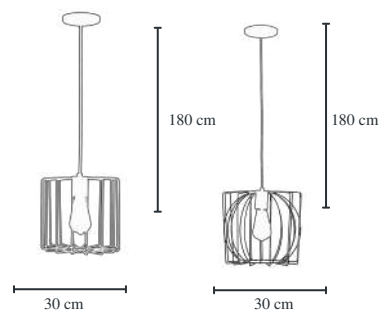

Pendente

Aramado

Cód.111 PT-CO
Pendente Alice Spring
30x30x180 cm
1 lâmpada E27
Material Arame

Cód.112 PT-CO
Pendente Alice
30x30x180 cm
1 lâmpada E27
Material Arame

PT-CO CO-FO BCO-DR DR-FO

Pendente

Aramado