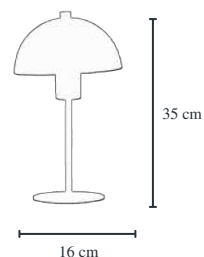

Cód.15445 BCO
Luminária de chão Barcelona
35x35x150 cm
1 Lâmpada E27
Material Alumínio

BCO PT

Luminária

Clássico

Cód.15116 PT
Luminária de mesa Mushroom
16x16x35 cm
1 Lâmpada E27
Material Alumínio

Cód.15116 PT
Luminária de mesa Mushroom
16x16x35 cm
1 Lâmpada E27
Material Alumínio