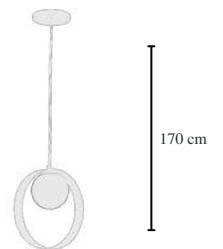

Cód.19225/5 DR/ÂMBAR
Pendente Star Globo
Para 5 Lâmpadas
Globo 12 cm Fosco/Âmbar
55x55x155 cm
Material Alumínio/Vidro

Cód.19225/5 PT/FOSCO
Pendente Star Globo
Para 5 Lâmpadas
Globo 12 cm Fosco/Âmbar
55x55x155 cm
Material Alumínio/Vidro

Cód.19224/4 PT
Pendente Sput Globo
Para 4 Lâmpadas E27
Globo 12 cm Fosco/Âmbar
32x32x171 cm
Material Alumínio/Vidro

Cód.19224/4 BCO
Pendente Sput Globo
Para 4 Lâmpadas E27
Globo 12 cm Fosco/Âmbar
32x32x171 cm
Material Alumínio/Vidro

Pendente

Tendência

Cód.410374 PT
 Pendente Arc
 20x20x170 cm
 Globo 12cm Fosco
 1 Lâmpadas E27
 Material Alumínio/Vidro

Cód.410374 PT
 Pendente Arc
 20x20x170 cm
 Globo 12cm Fosco
 1 Lâmpadas E27
 Material Alumínio/Vidro

Tendência

Cód.9002/3 PT
Pendente Tube 20 cm tripla
20x20x140 cm
Material Alumínio

Cód.9002/3 DR
Pendente Tube 20 cm tripla
20x20x140 cm
Material Alumínio

Cód.9002/1 VM
Pendente Tube 20 cm
4,5x4,5x120 cm
Material Alumínio