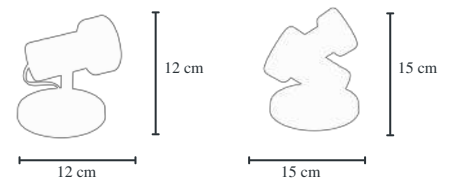

Spot

Clássico

Cód.1003/1 PT
Spot Aletado
12x12x20 cm
1 Lâmpada E27
Material Alumínio/PP

Cód.1003/2 BC
Spot duplo Aletado
15x15x20 cm
2 Lâmpada E27
Material Alumínio/PP

Cód.1008/2 BC
Spot Duplo Luna
20x20x20 cm
2 Lâmpada E27
Material Alumínio/PP

BCO PT