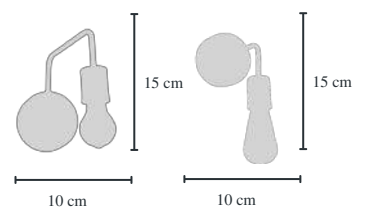

PR BCO CO-FO PT DR-FO PT-CO